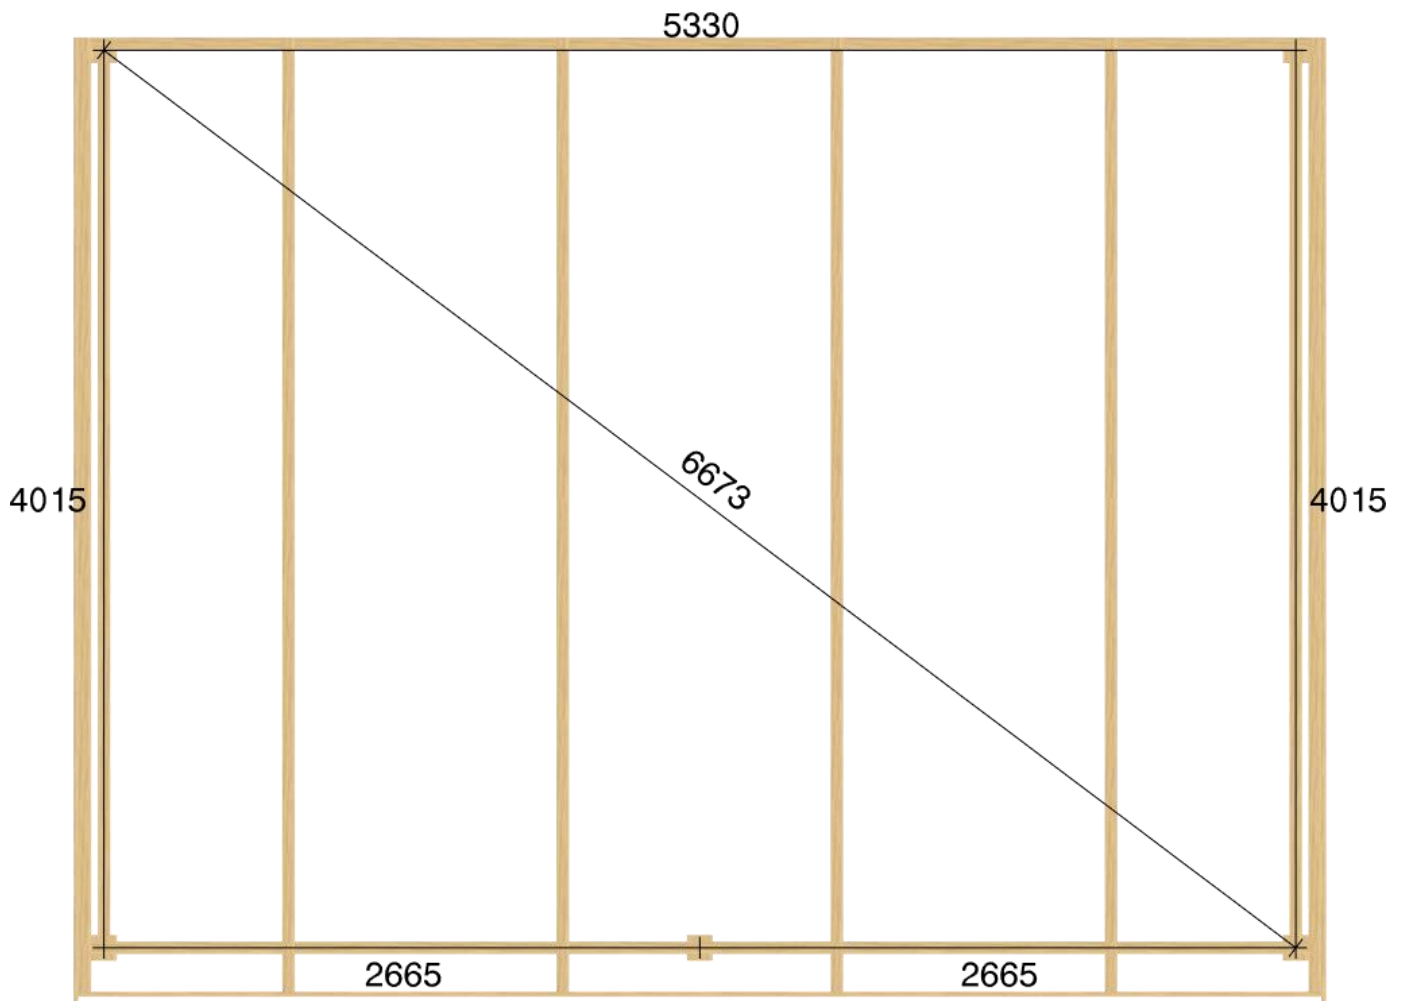

Pulpetstomme L5445 D4130
Planvy centrummått stolpar

Planvy yttermått

Elevationsvy front yttermått

Elevationsvy vänster yttermått

Elevationsvy höger yttermått

Elevationsvy bak yttermått