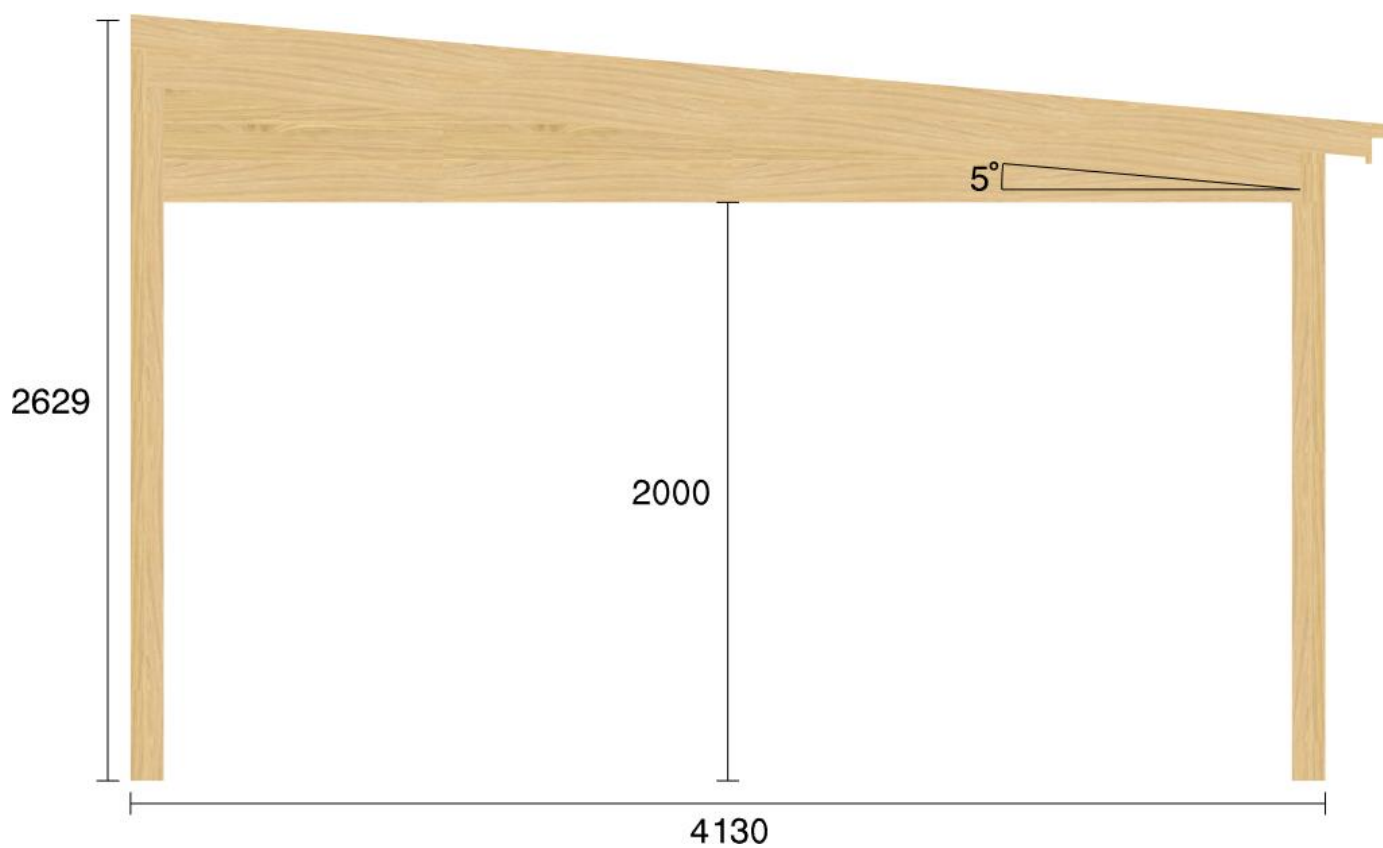

Pulpetstomme L5445 D4130
Planvy centrummått stolpar

Planvy yttermått

Elevationsvy front yttermått

Elevationsvy vänster yttermått

Elevationsvy höger yttermått

Elevationsvy bak yttermått