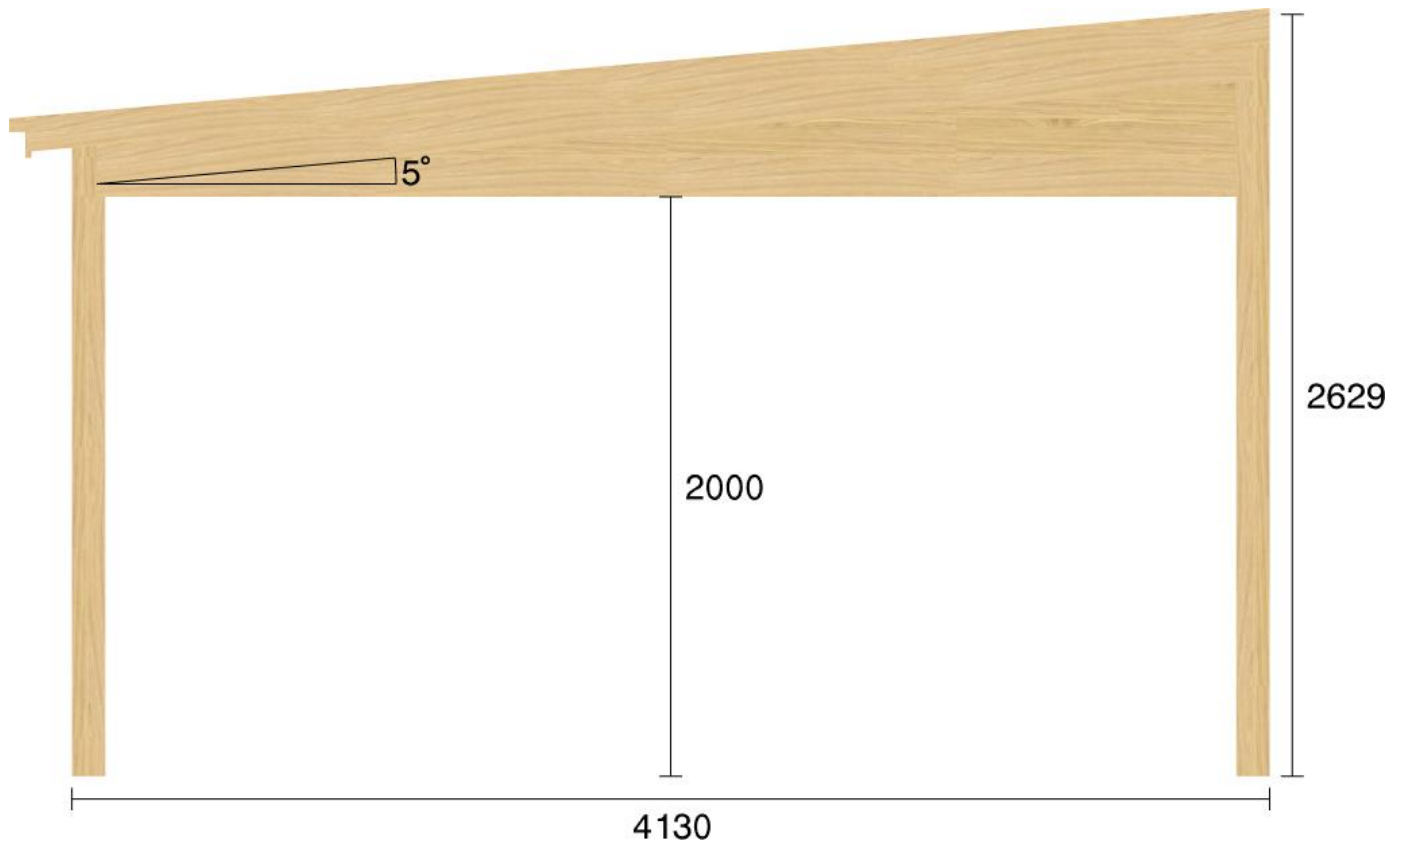

Pulpetstomme L5445 D4130
Planvy centrummått stolpar

Planvy yttermått

Elevationsvy front yttermått

Elevationsvy vänster yttermått

Elevationsvy höger yttermått

Elevationsvy bak yttermått