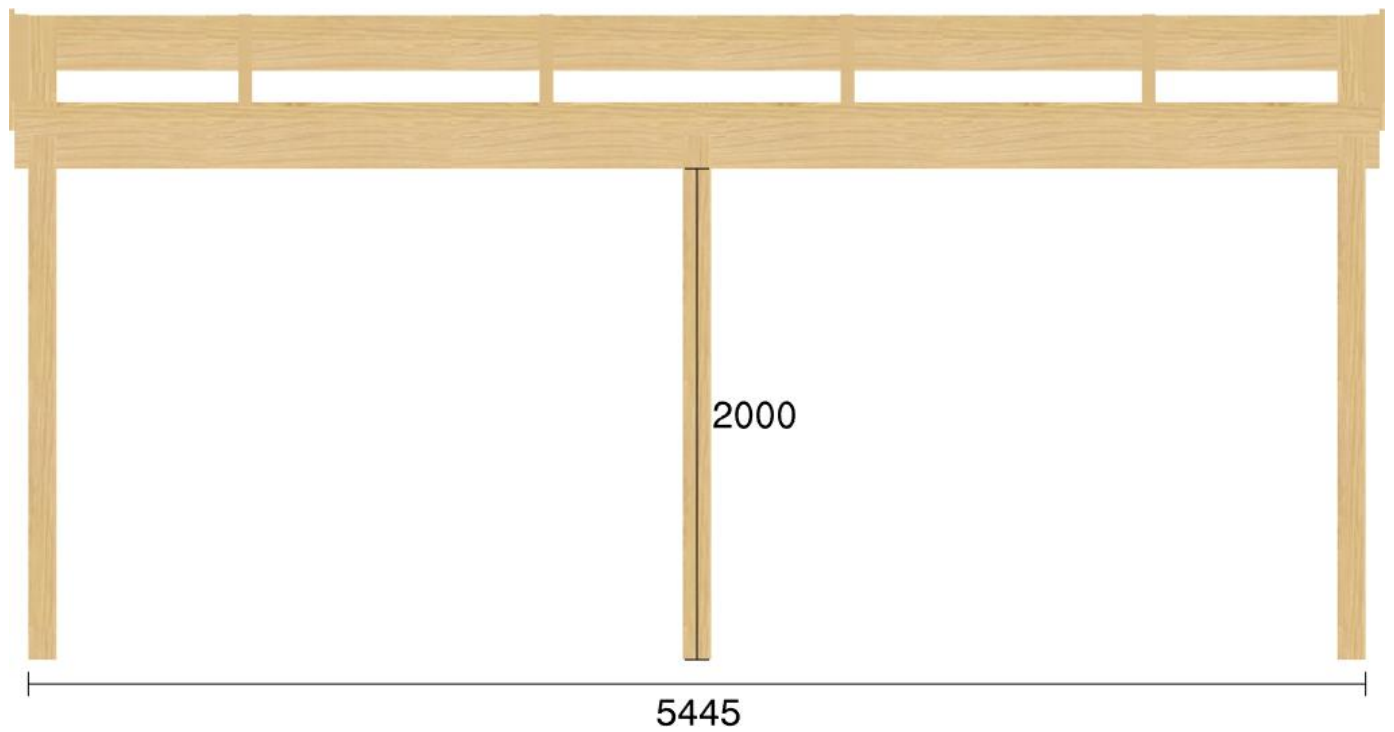

Pulpetstomme L5445 D4130
Planvy centrummått stolpar

Planvy yttermått

Elevationsvy front yttermått

Elevationsvy vänster yttermått

Elevationsvy höger yttermått

Elevationsvy bak yttermått